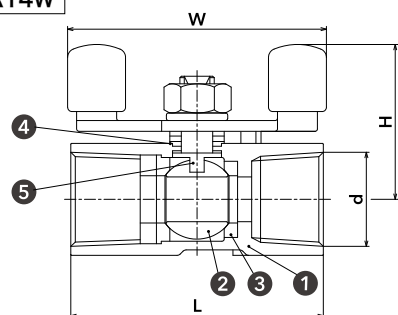

BR13

BR14

材質表

	BR13 BR13W	BR14 BR14W
① ボディ	SCS13A	SCS14A
② ボール	SCS13A (3/4-2B) SUS304 (1/4-1/2B)	SCS14A (3/4-2B) SUS316 (1/4-1/2B)
③ ボールシート	PTFE	
④ ステムパッキン	PTFE	
⑤ ステム	SUS304	SUS316

BR13W

BR14W

Size - 寸法 -

呼び径	d	L (mm)	約H (mm)	W (mm)	重量 (g)
8A	1/4B Rc 1/4	39	36	63	65
10A	3/8B Rc 3/8	44	39	73	100
15A	1/2B Rc 1/2	57	46	82	175
20A	3/4B Rc 3/4	58	50	82	255
25A	1B Rc 1	71	58	105	435
32A	1-1/4B Rc 1-1/4	78	63	105	675
40A	1-1/2B Rc 1-1/2	83	70	124	900
50A	2B Rc 2	100	76	124	1465

呼び径	d	L (mm)	約H (mm)	W (mm)	重量 (g)
8A	1/4B Rc 1/4	39	28	51	55
10A	3/8B Rc 3/8	44	31	53	100
15A	1/2B Rc 1/2	56.5	36	57	160
20A	3/4B Rc 3/4	58	39	57	235
25A	1B Rc 1	71	54	73	395

Rating - レーティング -