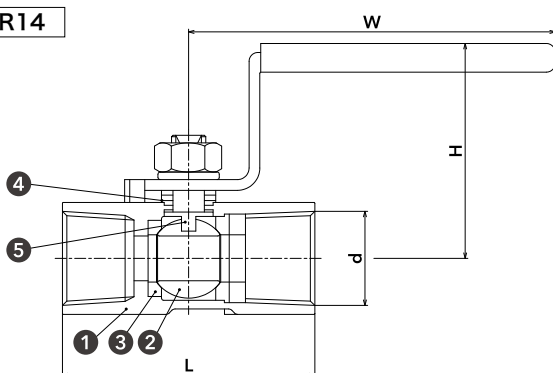

BR13

BR14

材質表

	BR13 BR13W	BR14 BR14W
① ボディ	SCS13A	SCS14A
② ボール	SCS13A (3/4-2B) SUS304 (1/4-1/2B)	SCS14A (3/4-2B) SUS316 (1/4-1/2B)
③ ボールシート	PTFE	
④ ステムパッキン	PTFE	
⑤ ステム	SUS304	SUS316

BR13W

BR14W

Size - 寸法 -

呼び径	d	L (mm)	約H (mm)	W (mm)	重量 (g)
8A	1/4B Rc 1/4	39	36	63	65
10A	3/8B Rc 3/8	44	39	73	100
15A	1/2B Rc 1/2	57	46	82	175
20A	3/4B Rc 3/4	58	50	82	255
25A	1B Rc 1	71	58	105	435
32A	1-1/4B Rc 1-1/4	78	63	105	675
40A	1-1/2B Rc 1-1/2	83	70	124	900
50A	2B Rc 2	100	76	124	1465

呼び径	d	L (mm)	約H (mm)	W (mm)	重量 (g)
8A	1/4B Rc 1/4	39	28	51	55
10A	3/8B Rc 3/8	44	31	53	100
15A	1/2B Rc 1/2	56.5	36	57	160
20A	3/4B Rc 3/4	58	39	57	235
25A	1B Rc 1	71	54	73	395

Rating - レーティング -