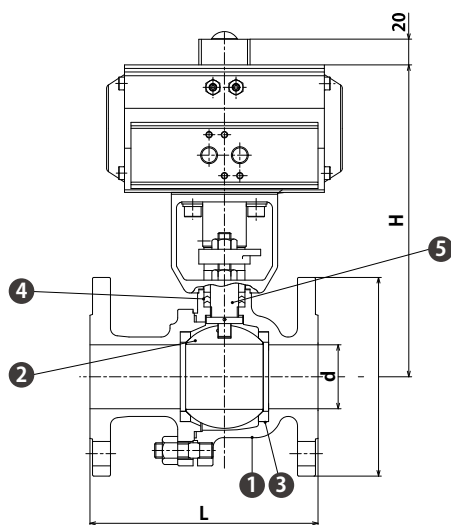

ヘルレル

※対応可能オプション (35ページ参照)

- 電磁弁 ■リミットスイッチ ■近接スイッチ ■エアフィルター付減圧弁
- スピードコントローラー ■均圧弁 ■ポジショナー

Plans - 図面 -

材質表

	A-B13F AS-B13F	A-B14F AS-B14F
① ボディ	SCS13A	SCS14A
② ボール	SCS13A	SCS14A
③ ボールシート	RPTFE	
④ グランドパッキン	PTFE	
⑤ ステム	SUS304	SUS316

Size - 寸法 -

呼び径	d (mm)	L (mm)	約H (mm)	
			複作動	単作動
15A	1/2B	15	108	170 185
20A	3/4B	20	117	175 190
25A	1B	25	127	180 195
32A	1-1/4B	32	140	205 225
40A	1-1/2B	40	165	225 245
50A	2B	50	178	245 275
65A	2-1/2B	65	190	250 285
80A	3B	80	203	330 365
100A	4B	100	229	345 380
125A	5B	125	356	405 -
150A	6B	150	394	445 -