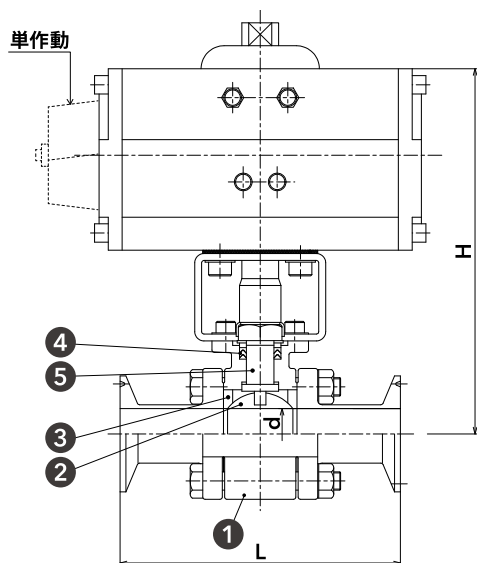

JIS20K

ヘルール

フランジ

フランジ

※対応可能オプション (35ページ参照)

■電磁弁 ■リミットスイッチ ■近接スイッチ ■エアフィルター付減圧弁

■スピードコントローラー ■ポジショナー

※サニタリー仕様ではありません。

Plans - 図面 -

■複作動

TSBW

■単作動

TSBS

材質表

① ボディ	CF8M
② ボール	CF8M
③ ボールシート	RPTFE
④ グランドパッキン	RPTFE
⑤ ステム	SUS316

Size - 寸法 -

サイズ	d (mm)	L (mm)	約H (mm)
8A	10.5	95	150
10A	14.0	99.7	155
15A	17.6	99.7	155
1S	22.1	122	180
1.5S	34.8	138.3	215
2S	47.5	171	220

Rating - レーティング -