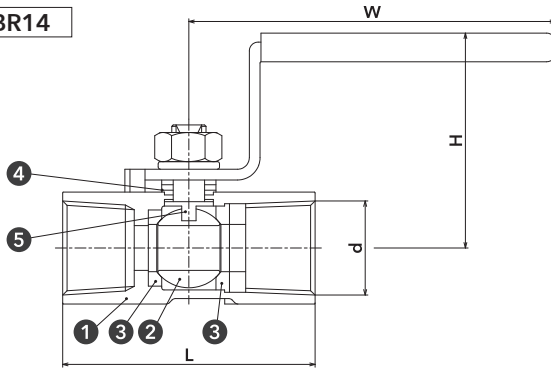

## Plans - 図面 -

BR13

BR14

## Size - 寸法 -

呼び径	呼び径		d(mm)	L(mm)	H(mm)	W(mm)	重量(g)
	呼び径	d(mm)	L(mm)	H(mm)	W(mm)	重量(g)	
BR13 BR14	8A	1/4B	Rc 1/4	39	35	64	70
	10A	3/8B	Rc 3/8	44	37	70	110
	15A	1/2B	Rc 1/2	56.5	43.5	90	180
	20A	3/4B	Rc 3/4	58	47	90	270
	25A	1B	Rc 1	71	50	103	440
	32A	1-1/4B	Rc 1-1/4	78	57	103	660
	40A	1-1/2B	Rc 1-1/2	83	69	127	890
50A	2B	Rc 2	100	74.5	127	1400	
BR13W BR14W	8A	1/4B	Rc 1/4	39	29	51	70
	10A	3/8B	Rc 3/8	44	30	54	110
	15A	1/2B	Rc 1/2	56.5	34	56.5	180
	20A	3/4B	Rc 3/4	58	38	56.5	270
	25A	1B	Rc 1	71	54	73	440