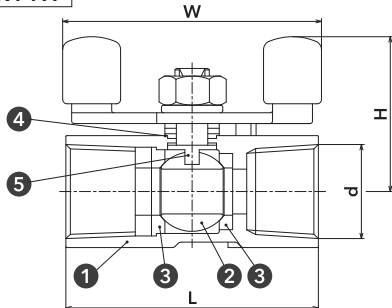

## Plans - 図面 -

BR13

BR14

### 材質表

	BR13 BR13W	BR14 BR14W
① ボディ	SCS13A	SCS14A
② ボール	SCS13A(3/4-2B) SUS316(1/4-1/2B)	SCS14A(3/4-2B) SUS316(1/4-1/2B)
③ ボールシート	PTFE	
④ ステムパッキン	PTFE	
⑤ ステム	SUS316	

BR13W

BR14W

## Size - 寸法 -

呼び径	呼び径		d(mm)	L(mm)	H(mm)	W(mm)	重量(g)
	呼び径	d(mm)	L(mm)	H(mm)	W(mm)	重量(g)	
BR13 BR14	8A	1/4B	Rc 1/4	39	35	64	70
	10A	3/8B	Rc 3/8	44	37	70	110
	15A	1/2B	Rc 1/2	56.5	43.5	90	180
	20A	3/4B	Rc 3/4	58	47	90	270
	25A	1B	Rc 1	71	50	103	440
	32A	1-1/4B	Rc 1-1/4	78	57	103	660
	40A	1-1/2B	Rc 1-1/2	83	69	127	890
50A	2B	Rc 2	100	74.5	127	1400	
BR13W BR14W	8A	1/4B	Rc 1/4	39	29	51	70
	10A	3/8B	Rc 3/8	44	30	54	110
	15A	1/2B	Rc 1/2	56.5	34	56.5	180
	20A	3/4B	Rc 3/4	58	38	56.5	270
	25A	1B	Rc 1	71	54	73	440